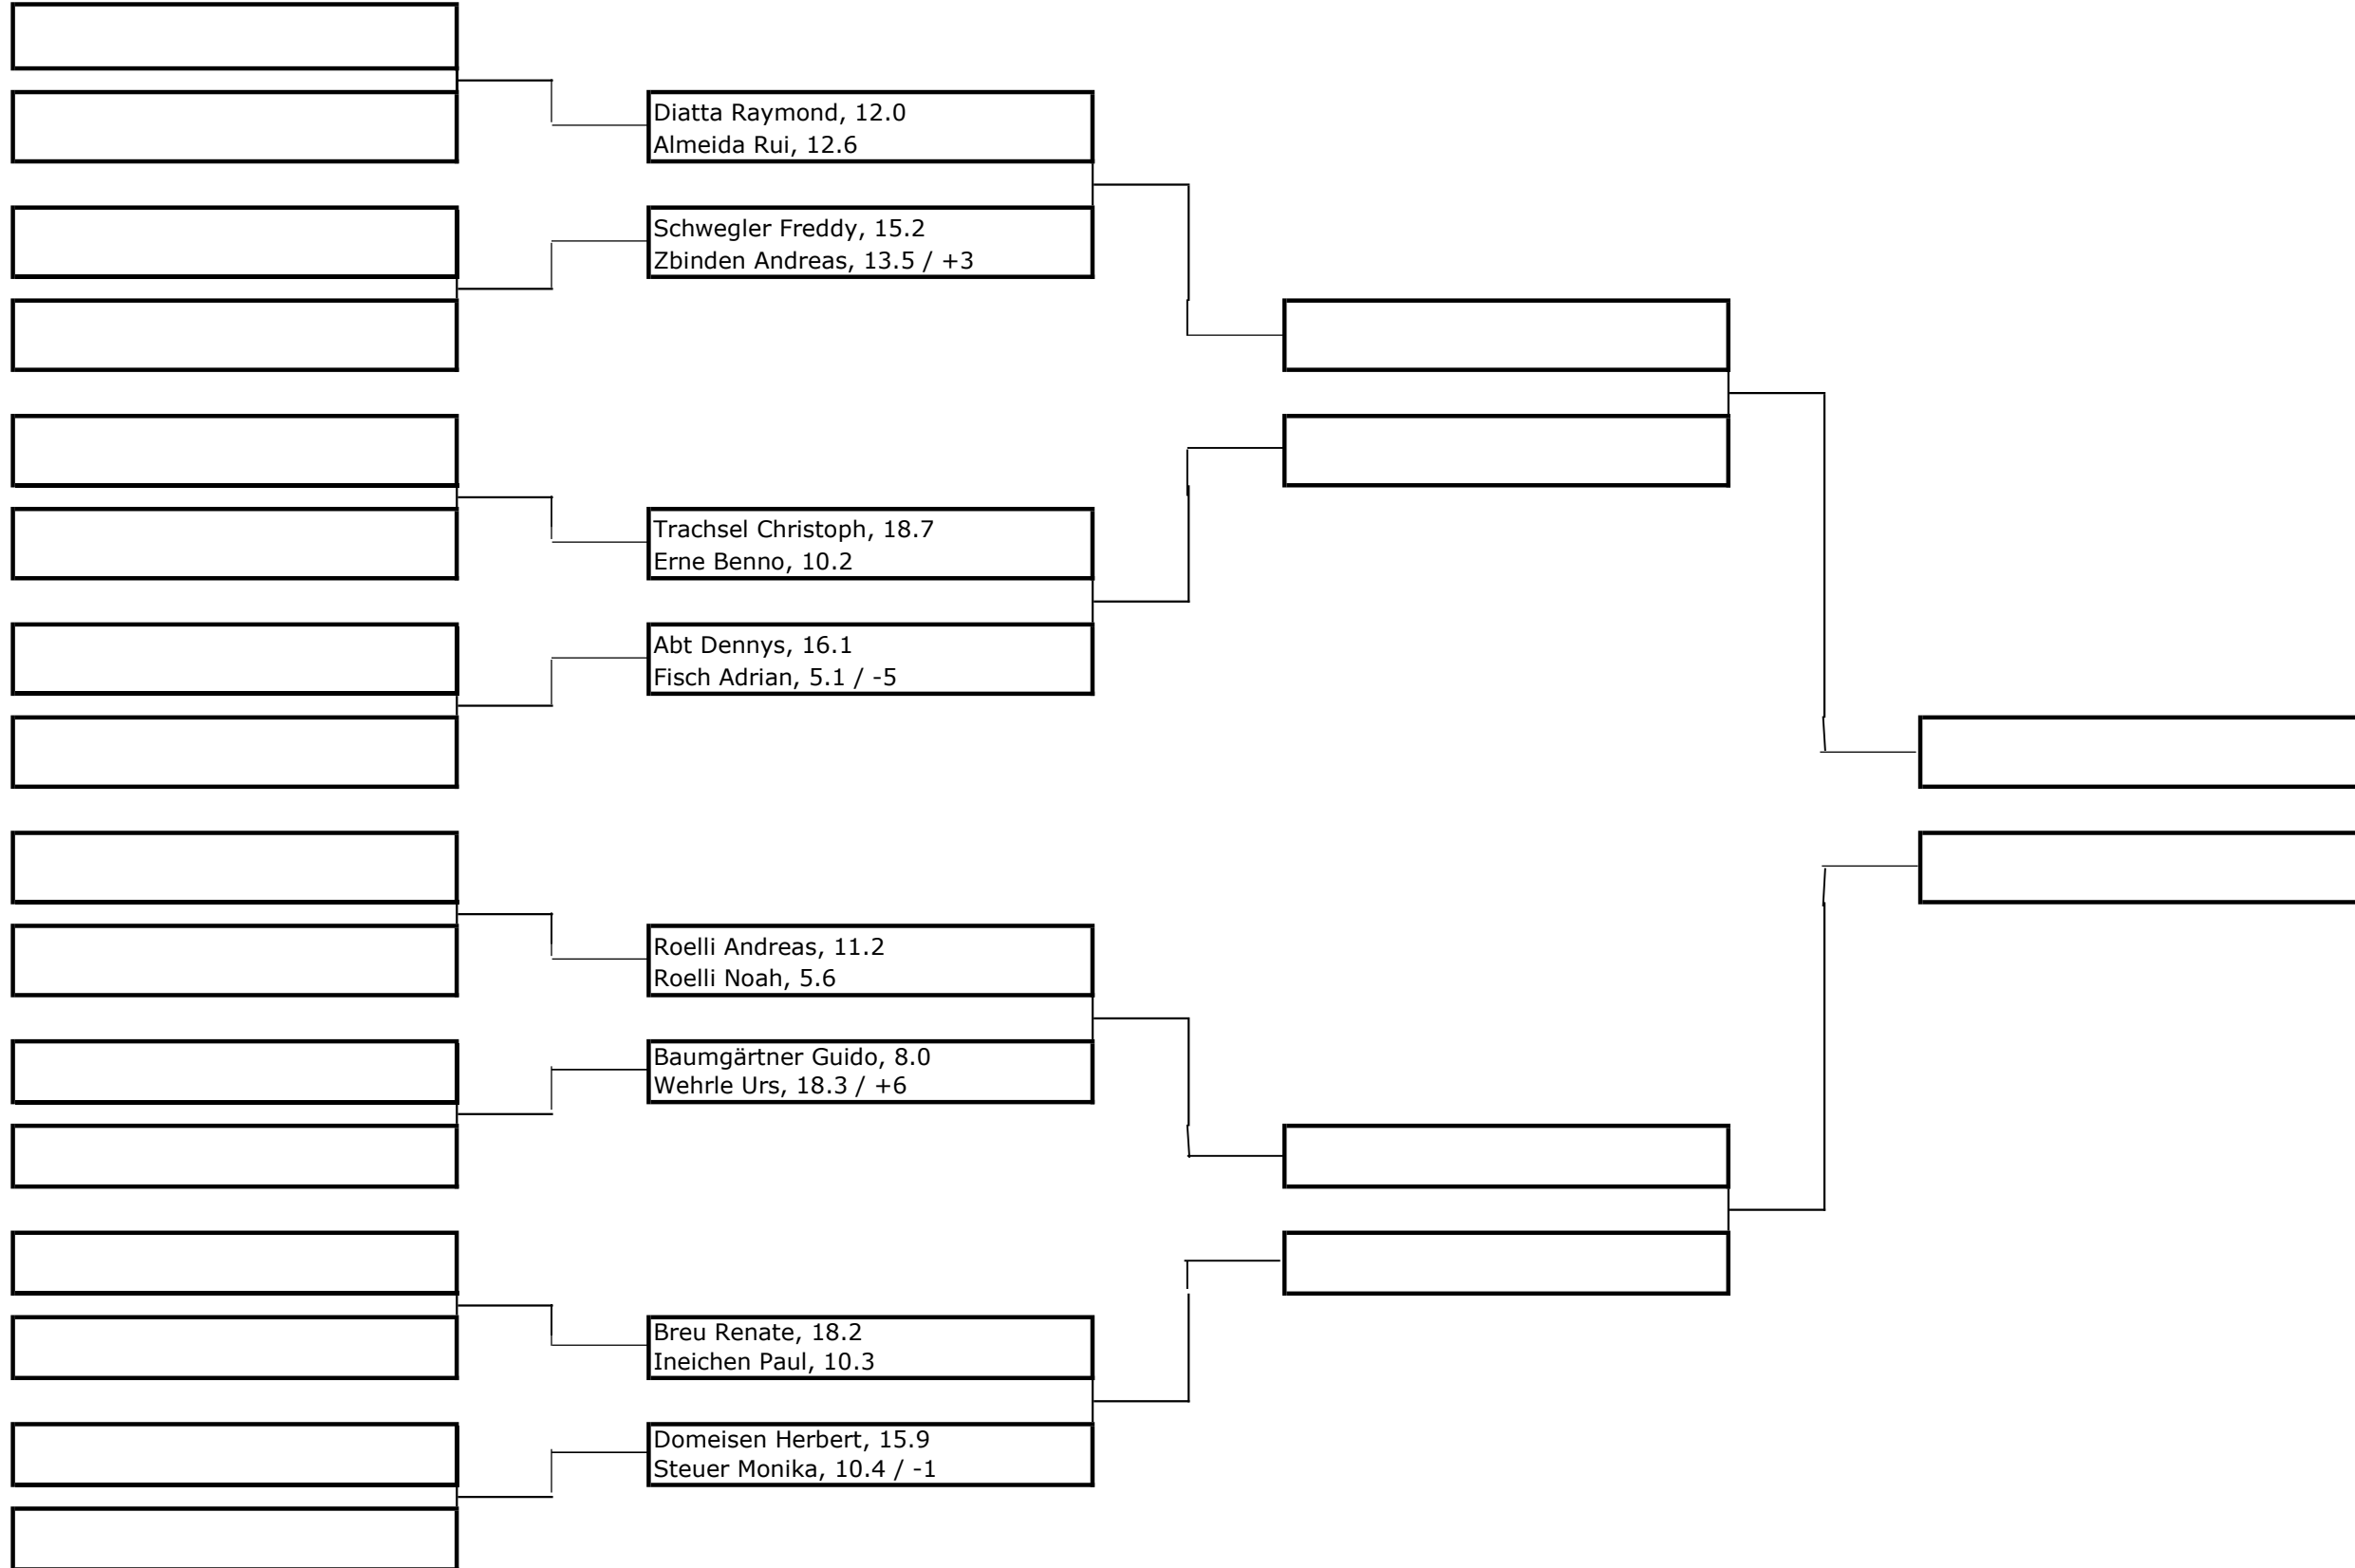

Season Foursome Match Play 2024 / 1. Untere Tableauhälfte

32STEL-FINALE
spätestens bis 15. Mai 2024

SECHZENTELFINALE
spätestens bis 15. Juni 2024

ACHTELFINALE
spätestens bis 31. Juli 2024

VIERTELFINALE
spätestens bis 31. August 2024